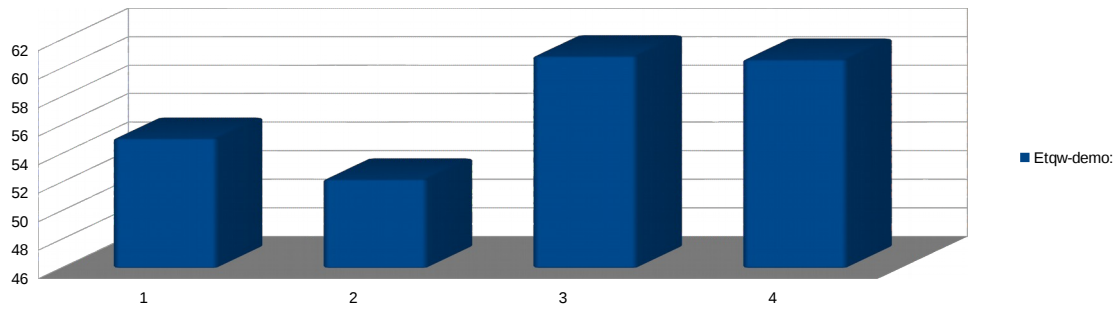

Tabelle1

Ubuntu 16.04.2	(1) vanilla	(2) +hwe-edge	(3) +hwe-edge +padonka-stable	(4) +hwe-edge +padonka-edge
Etqw-demo:	55,1	52,23	60,87	60,63
nexuiz:	60,31	61,17	60,94	64,71
openarena:	76,27	79,37	71,77	74,5
padman:	134,9	140,47	123,4	128,4
Smokin-guns:	139,1	142	129,97	130,47
tremulous:	118,4	124,37	108,37	107,87
urbanterror:	60,37	61,37	57,17	60,53
ut2004-demo:	75,64	75,53	70,16	72,24
warsow:	57,46	67,27	129,2	134,95

Gesamtübersicht

Tabelle1

Tabelle1