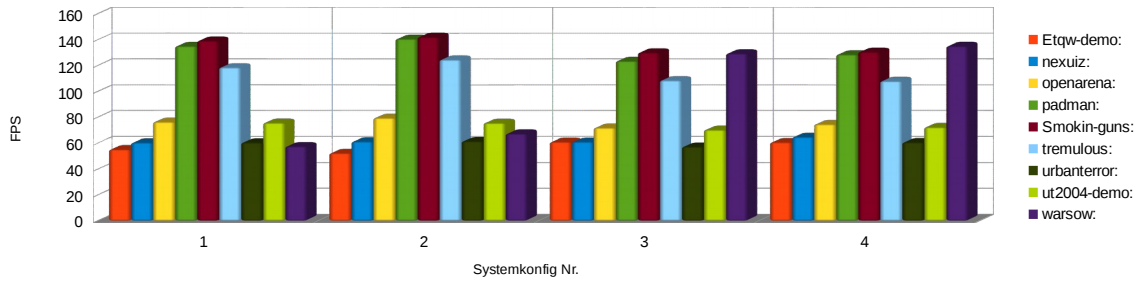

Tabelle1

Ubuntu 16.04.2	(1) vanilla	(2) +hwe-edge	(3) +hwe-edge +padonka-stable	(4) +hwe-edge +padonka-edge
Etqw-demo:	55,1	52,23	60,87	60,63
nexuiz:	60,31	61,17	60,94	64,71
openarena:	76,27	79,37	71,77	74,5
padman:	134,9	140,47	123,4	128,4
Smokin-guns:	139,1	142	129,97	130,47
tremulous:	118,4	124,37	108,37	107,87
urbanterror:	60,37	61,37	57,17	60,53
ut2004-demo:	75,64	75,53	70,16	72,24
warsow:	57,46	67,27	129,2	134,95

Gesamtübersicht

Tabelle1

Tabelle1