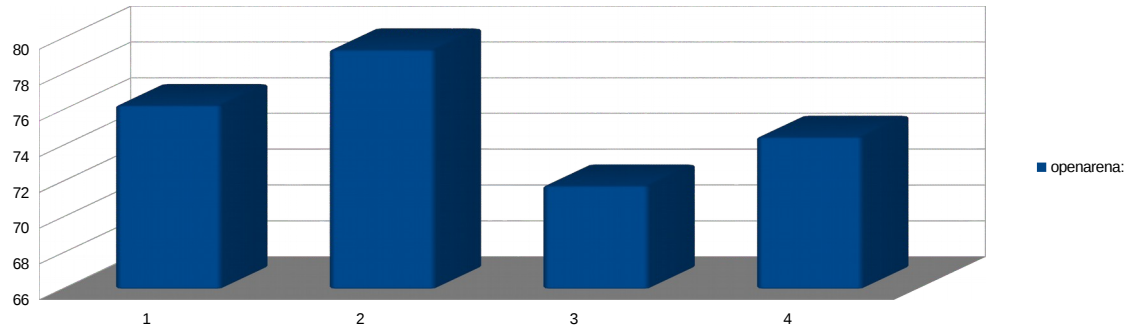

Tabelle1

Ubuntu 16.04.2	(1) vanilla	(2) +hwe-edge	(3) +hwe-edge +padonka-stable	(4) +hwe-edge +padonka-edge
Etqw-demo:	55,1	52,23	60,87	60,63
nexuiz:	60,31	61,17	60,94	64,71
openarena:	76,27	79,37	71,77	74,5
padman:	134,9	140,47	123,4	128,4
Smokin-guns:	139,1	142	129,97	130,47
tremulous:	118,4	124,37	108,37	107,87
urbanterror:	60,37	61,37	57,17	60,53
ut2004-demo:	75,64	75,53	70,16	72,24
warsow:	57,46	67,27	129,2	134,95

Gesamtübersicht

Tabelle1

Tabelle1