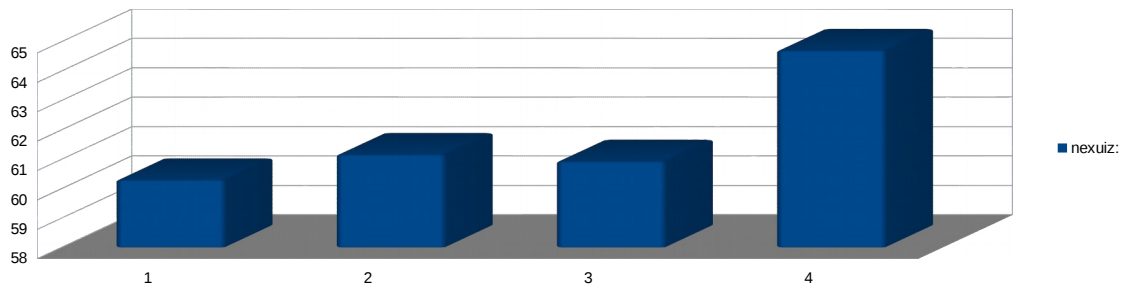

Tabelle1

Ubuntu 16.04.2	(1) vanilla	(2) +hwe-edge	(3) +hwe-edge +padonka-stable	(4) +hwe-edge +padonka-edge
Etqw-demo:	55,1	52,23	60,87	60,63
nexuiz:	60,31	61,17	60,94	64,71
openarena:	76,27	79,37	71,77	74,5
padman:	134,9	140,47	123,4	128,4
Smokin-guns:	139,1	142	129,97	130,47
tremulous:	118,4	124,37	108,37	107,87
urbanterror:	60,37	61,37	57,17	60,53
ut2004-demo:	75,64	75,53	70,16	72,24
warsow:	57,46	67,27	129,2	134,95

Gesamtübersicht

Tabelle1

Tabelle1