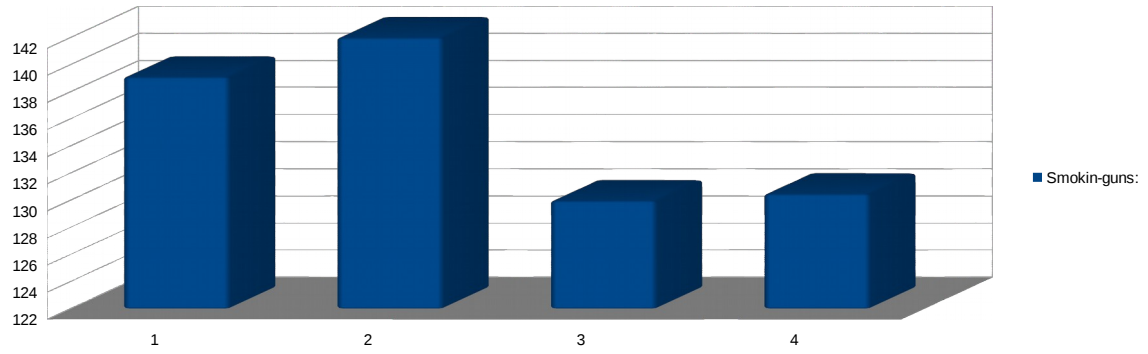

Tabelle1

Ubuntu 16.04.2	(1) vanilla	(2) +hwe-edge	(3) +hwe-edge +padonka-stable	(4) +hwe-edge +padonka-edge
Etqw-demo:	55,1	52,23	60,87	60,63
nexuiz:	60,31	61,17	60,94	64,71
openarena:	76,27	79,37	71,77	74,5
padman:	134,9	140,47	123,4	128,4
Smokin-guns:	139,1	142	129,97	130,47
tremulous:	118,4	124,37	108,37	107,87
urbanterror:	60,37	61,37	57,17	60,53
ut2004-demo:	75,64	75,53	70,16	72,24
warsow:	57,46	67,27	129,2	134,95

Gesamtübersicht

Tabelle1

Tabelle1