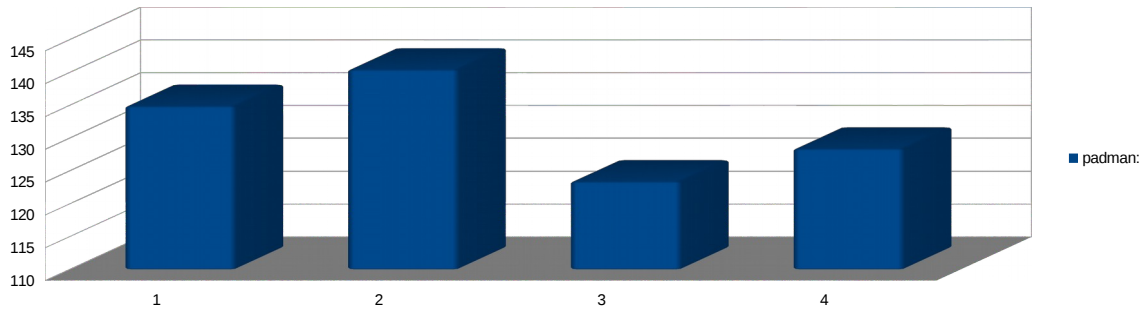

Tabelle1

Ubuntu 16.04.2	(1) vanilla	(2) +hwe-edge	(3) +hwe-edge +padonka-stable	(4) +hwe-edge +padonka-edge
Etqw-demo:	55,1	52,23	60,87	60,63
nexuiz:	60,31	61,17	60,94	64,71
openarena:	76,27	79,37	71,77	74,5
padman:	134,9	140,47	123,4	128,4
Smokin-guns:	139,1	142	129,97	130,47
tremulous:	118,4	124,37	108,37	107,87
urbanterror:	60,37	61,37	57,17	60,53
ut2004-demo:	75,64	75,53	70,16	72,24
warsow:	57,46	67,27	129,2	134,95

Gesamtübersicht

Tabelle1

Tabelle1